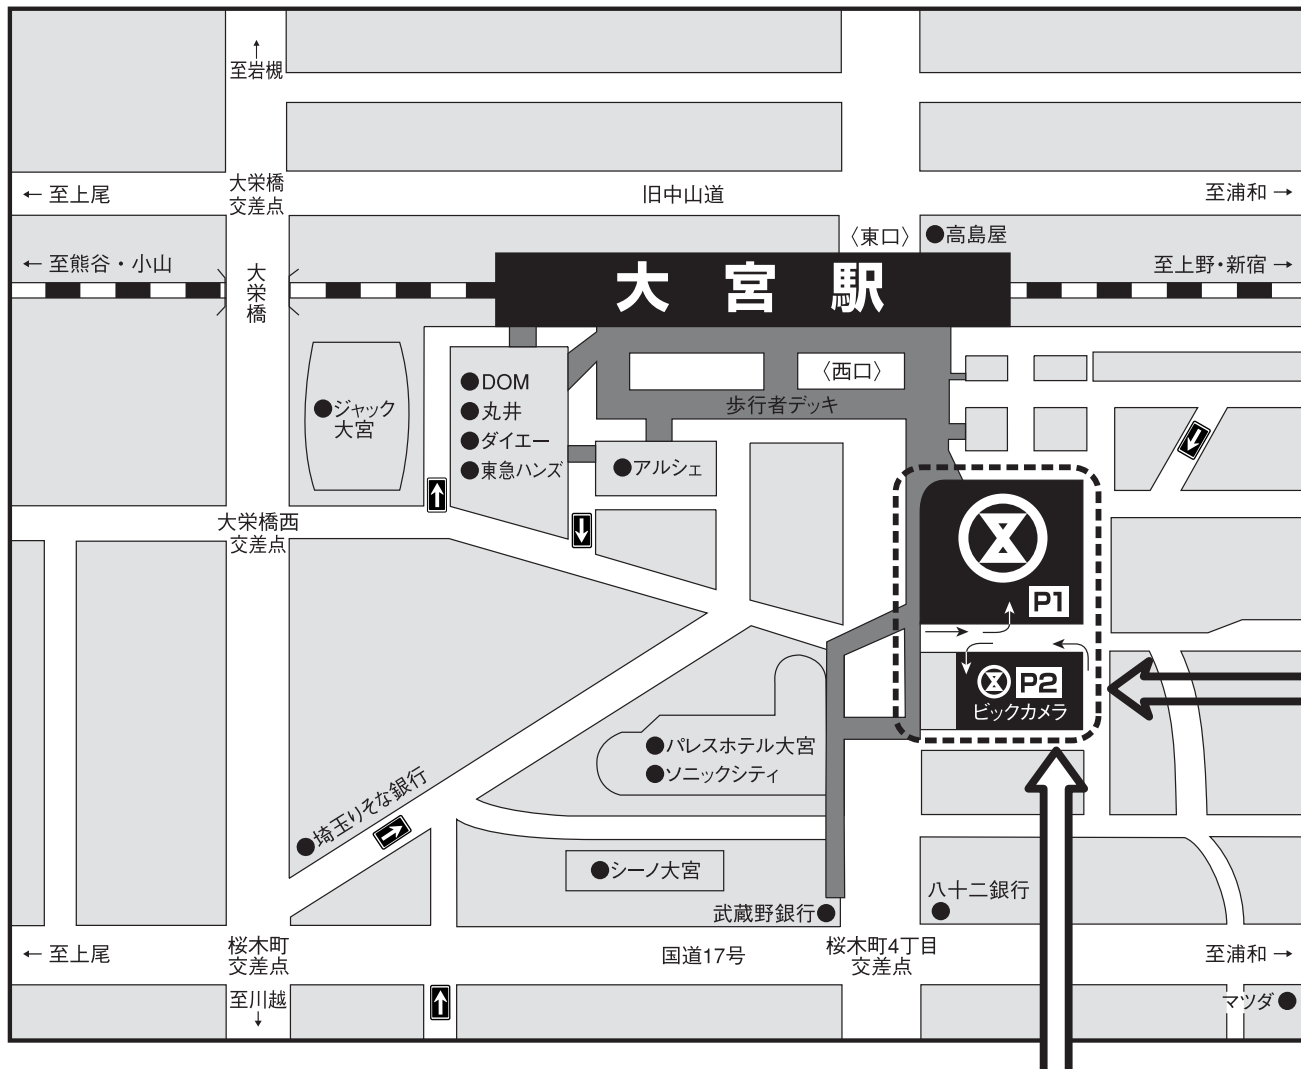

そごう大宮店 駐車場・駐輪場のご案内

本館地下駐車場 P1

午前10時～午後10時30分
187台収容/車高制限2.1m

そごうパーキング館 P2

4階～屋上：午前6時30分～午後11時30分
511台収容/車高制限2.1m

●入庫後1時間まで400円、以降30分ごとに250円課金（車高制限2.1mまで）

平日限定
最大料金
1,800円

◆平日、そごうパーキング館4階以上に駐車して午前6時30分から午後11時30分までは1,800円でご利用いただけます。
※本館地下・そごうパーキング館地下は除外となります。
※土・日・祝祭日及び、12月30日～1月3日は除外となります。
※午後11時30分以降の出庫は不可。午後11時30分～午前6時30分は1,400円の固定料金となり、以降は通常料金が加算されます。

〈そごう大宮店〉お買いあげ税込2,000円以上で2時間まで無料
お買いあげ税込30,000円以上で3時間まで無料
お買いあげ税込50,000円以上で5時間まで無料
〈ビックカメラ〉お買いあげ税込2,000円以上で2時間まで無料
お買いあげ税込30,000円以上で3時間まで無料
以降30分ごとに200円課金
※両店のサービス時間とお買いあげ金額の合算はできません。

土・日・祝日 パーキング館のご利用は…

入口周辺の混雑緩和のため、
状況により土・日・祝日に限り
入口を変更します。
ご協力いただきますようお願いいたします。

そごう大宮店

土・日・祝日の混雑時は閉鎖

土・日・祝日の混雑時は入口をこちらに変更します。入庫は左折のみです。
※右折入庫はできません。

駐輪場 自転車・バイク

1	本館駐輪場 ■24時間営業 ※一部エリアはご利用できない時間帯がございます。	入庫から90分まで	入庫から4時間まで	以降2時間ごとに	1日最大
		無料	100円	50円課金	400円
2	パーキング館駐輪場 ■24時間営業	入庫から90分まで	入庫から4時間まで	以降2時間ごとに	1日最大
		無料	100円	50円課金	300円
2	パーキング館バイク駐輪場 ●小型10台 ●大型5台 ■24時間営業	入庫から90分まで	入庫から4時間まで	以降2時間ごとに	
		無料	小型バイク(125cc以下) 400円 大型バイク(125cc超) 400円	100円課金	