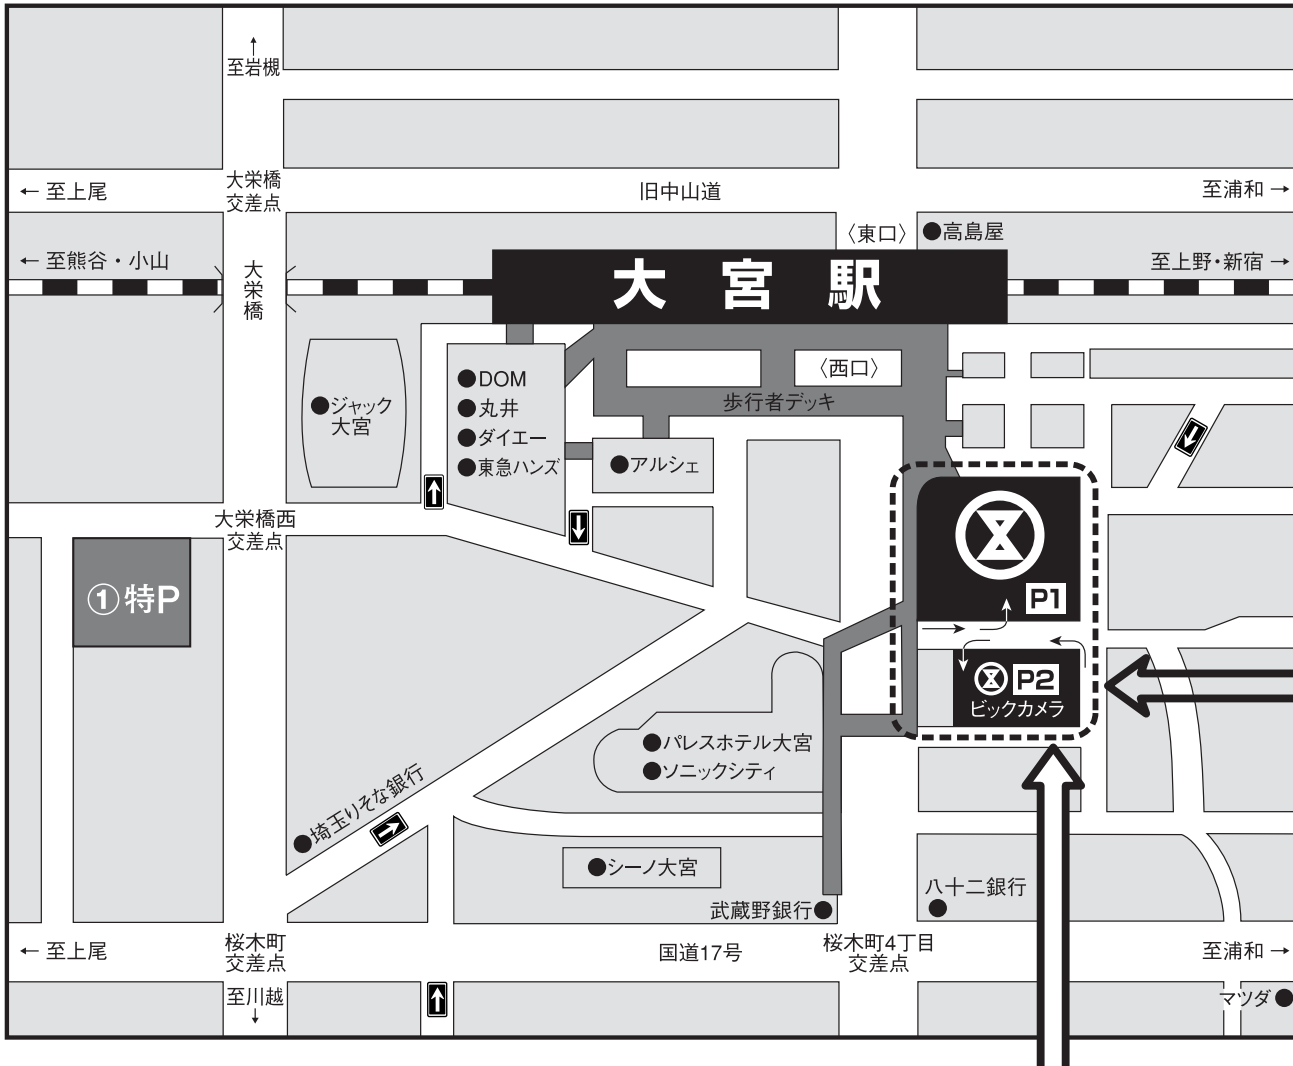

そごう大宮店 駐車場 そごう特約駐車場(特P)・駐輪場のご案内

そごう特約駐車場(特P)

① **さいたま市宮桜木駐車場**
■午前8時～午後10時

お買いあげ税込2,000円以上で2時間まで無料
〈駐車料金サービス〉
午前10時～午後10時30分
※ビックカメラ 大宮西口そごう店はサービス除外となります。

本館地下駐車場 P1

午前10時～午後10時30分
187台収容/車高制限2.1m

そごうパーキング館 P2

4階～屋上：午前6時30分～午後11時30分
511台収容/車高制限2.1m

●入庫後1時間まで400円、以降30分ごとに250円課金(車高制限2.1mまで)

平日限定最大料金 1,800円

◆平日、そごうパーキング館4階以上に駐車午前6時30分から午後11時30分までは1,800円でご利用いただけます。
※本館地下・そごうパーキング館地下は除外となります。
※土・日・祝祭日及び、12月30日～1月3日は除外となります。
※午後11時30分以降の出庫は不可。午後11時30分～午前6時30分は1,400円の固定料金となり、以降は通常料金が加算されます。

〈そごう大宮店〉お買いあげ税込2,000円以上で2時間まで無料
お買いあげ税込30,000円以上で3時間まで無料
お買いあげ税込50,000円以上で5時間まで無料
〈ビックカメラ〉お買いあげ税込2,000円以上で2時間まで無料
お買いあげ税込30,000円以上で3時間まで無料

※両店のサービス時間とお買いあげ金額の合算はできません。

**土・日・祝日
パーキング館のご利用は…**

入口周辺の混雑緩和のため、状況により土・日・祝日に限り入口を変更します。
ご協力いただきますようお願いいたします。

そごう大宮店

土・日・祝日の混雑時は入口をこちらに変更します。入庫は左折のみです。
※右折入庫はできません。

①	本館駐輪場 ■24時間営業 ※一部エリアはご利用できない時間帯がございます。	入庫から90分まで	入庫から4時間まで	以降2時間ごとに	1日最大
		無料	100円	50円課金	400円
②	パーキング館駐輪場 ■24時間営業	入庫から90分まで	入庫から4時間まで	以降2時間ごとに	1日最大
		無料	100円	50円課金	300円
②	パーキング館バイク駐輪場 ●小型10台 ●大型5台 ■24時間営業	入庫から90分まで	入庫から4時間まで	以降2時間ごとに	
		無料	小型バイク(125cc以下) 400円 大型バイク(125cc超) 400円	100円課金	