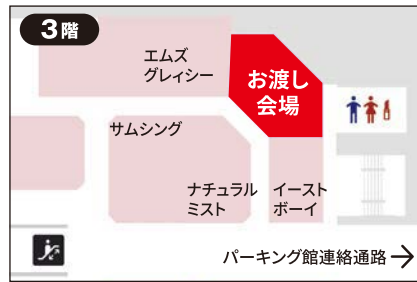

午前10時の開店前にお越しの方は**1階=大宮駅正面入口**にお並びください。

step 1

「事前ご予約お申し込み票」をお渡しいたします。

step 2

当日中にご入金いただき「福袋引換券」をお受け取りください。

※当日中にご入金いただけない場合は、事前ご予約お申し込み票を無効とさせていただきます。

商品のお渡し

■2025年1月1日(水・祝) 午前11時～午後3時
■3階=お渡し会場

step 3

「福袋引換券」をご持参いただき商品をお受け取りください。

2024年 年内販売

美味福袋

■地下1階=食品館「エブリデイ」

※同一福袋はお一人さま1点限り。

柿安本店 感謝袋

- ご予約承り:12月22日(日)まで
- 商品のお渡し:12月28日(土)・29日(日)
- 生鮮売場