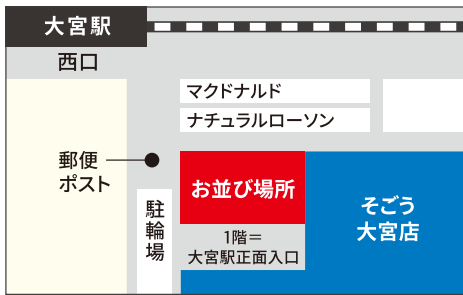

午前10時の開店前にお越しの方は**1階=大宮駅正面入口**にお並びください。

step 1

「事前ご予約お申し込み票」をお渡しいたします。

step 2

当日中にご入金いただき「福袋引換券」をお受け取りください。

※当日中にご入金いただけない場合は、事前ご予約お申し込み票を無効とさせていただきます。

商品のお渡し

■2025年1月1日(水・祝) 午前11時～午後3時
■3階=お渡し会場

step 3

「福袋引換券」をご持参いただき商品をお受け取りください。

2024年 年内販売

美味福袋

■地下1階=食品館「エブリデイ」

※同一福袋はお一人さま1点限り。

柿安本店 感謝袋

- ご予約承り:12月22日(日)まで
- 商品のお渡し:12月28日(土)・29日(日)
- 生鮮売場