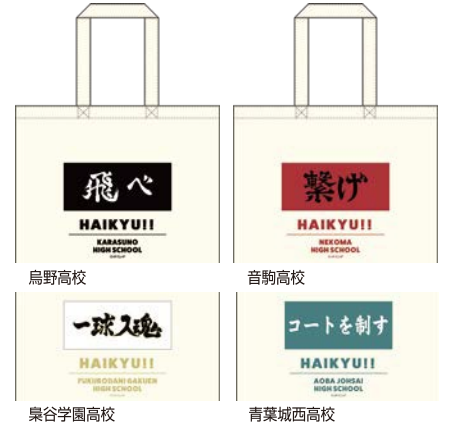

人気の商品をはじめ、さまざまなアイテムを取りそろえました。また、各キャラクターのスタンディーや各高校の横断幕、のぼり、さらに場面写真の展示なども盛り沢山!

©古館春一/集英社・「ハイキュー!!」製作委員会

先行入場整理券の
配付について

7月19日(金)~22日(月)は
先行入場整理券を配付いたします。

ご購入制限に
ついて

お一人さま1会計につき各商品2点まで、ブラインド商品
(中身の見えない商品)のみ種類展開数×2点までご購入
いただけます。※数に限りがございます。品切れの際はご容赦ください。

くわしくは
こちらから

商品紹介!!

烏野高校

音駒高校

泉谷学園高校

青葉城西高校

Tシャツ M,L,XL

各 3,300円

烏野高校

音駒高校

泉谷学園高校

稲荷崎高校

フェイスタオル

各 2,200円

烏野高校

音駒高校

泉谷学園高校

青葉城西高校

トートバッグ

各 2,750円

[全10種]

トレーディング缶バッジ 烏野高校

440円

[全12種]