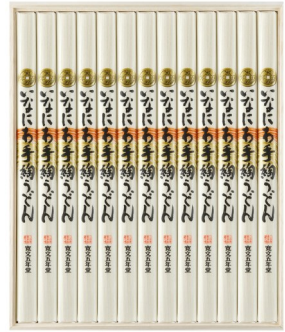

C261-701(WY30N)
八代目 佐藤養助 稲庭干温餃詰合せ
うどん80g×5、醤油つゆ(アルミパック入80g×5袋)

総重量1.1kg **3,000円**(税込3,240円)

C262-701(UTR-30)★
寛文五年堂 いなにわ手繰うどん
いなにわ手繰うどん100g×7

総重量1.1kg **3,000円**(税込3,240円)

C262-702(UTR-50)★
寛文五年堂 いなにわ手繰うどん
いなにわ手繰うどん100g×3