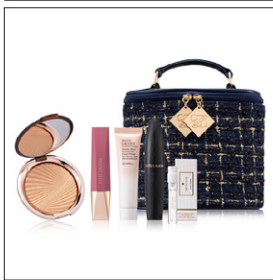

■11月15日(金)~19日(火)
■各階=対象売場

ハッピークーポン

※ご利用の際は本状をご提示ください。

クーポンをご利用いただくと「大人のハッピーパス」にスタンプを押印いたします。

<p>■1階=婦人雑貨 プレゼント 婦人靴売場</p> <p>婦人靴 お買いあげの先着5名さまに くつ下 プレゼント</p>	<p>■4階=化粧品 プレゼント ちふれ化粧品</p> <p>ハッピーパスご提示で 《ヒカリミライ》リンクル イノベーションセラム (サンプル) プレゼント</p>	<p>■2階=紳士服 プレゼント 紳士雑貨売場</p> <p>〈エース〉バッグ税込10,000円 以上お買いあげの方に 抗菌巾着袋 プレゼント</p>	<p>■2階=紳士服 プレゼント 紳士肌着売場</p> <p>紳士パジャマ税込10,000円以上 お買いあげの方に エコ箸・スプーンセット プレゼント</p>
<p>■3階=婦人服 プレゼント MKミッシェルクラン</p> <p>税込5,500円以上 お買いあげの方に 粗品 進呈</p>	<p>■4階=婦人服 プレゼント サンフェルメール</p> <p>税込11,000円以上 お買いあげの方に 粗品 進呈</p>	<p>■5階=高級雑貨 プレゼント メガネサロン</p> <p>メガネ お買いあげの方に メガネ拭き プレゼント</p>	<p>■5階=インテリア プレゼント 食器売場</p> <p>税込5,500円以上 お買いあげの方に お箸 プレゼント</p>
<p>■5階=インテリア プレゼント 進物サロン</p> <p>税込11,000円以上 お買いあげの方に 粗品 進呈</p>	<p>■7階=こども服 プレゼント ベビー・こども用品売場</p> <p>税込3,300円以上 お買いあげの方に マイクロファイバー傘カバー プレゼント</p>		
<p>■地階=食品街 精肉売場 ご優待 肉の匠いとう</p> <p>ハッピーパスご提示で 【対面量り売りコーナー限定】 焼肉用 店頭表示価格から10%OFF ※ギフト品・セール品を除く</p>	<p>■地階=食品街 惣菜売場 ご優待 デリアテール</p> <p>ハッピーパスご提示で 牛肉コロッケ 店頭表示価格から10%OFF ※セール品を除く</p>	<p>■地階=食品街 酒売場 プレゼント 酒売場</p> <p>日本酒 税込3,300円以上 お買いあげの方に おちょこ(1個) プレゼント</p>	

COSME information

ESTÉE LAUDER

《エスティ ローダー》メイクアップ コフレ第2弾登場
■11月15日(金)数量限定発売

毎年人気のメイクアップ コフレ第2弾。
このセットでしか手に入らないパウダー
とホイップ クリームのように軽い付け心地
のリクイッド マット リップの現品に人気
のベースメイク、マスカラ、フレグランス
のギフトサイズをセットにしました。

■ゲッド アズ ゴールド 2024 8,800円
■1階=エスティ ローダー