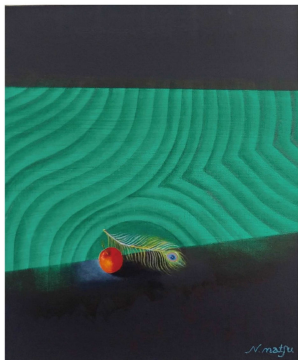

松村典子「幻影」油彩F8号