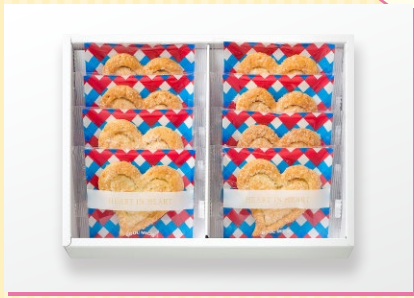

Valentine's Day バレンタイン

サクサクの薄焼き生地にクリームをサンドし、チョコレートでコーティング。
レスポワール／ゴーフレール
(6個入、1箱) 972円

サクリとした食感のかわいいはー型のシュガーパイ。
ブルミッシュ／ハート・イン・ハート
(8個入、1箱) 1,080円

北海道産生クリームを使ったほんのり香るバニラが特長の生チョコレート。
モロゾフ／ル ショコラ(ミルク)
(16個入、1箱) 648円

人の顔がすっぽり隠れるほど大きなハート形のおせんべい。
銀座あけぼの／おおきなはあと
(1個) 864円

Early Spring 早春の味わい

春に先駆け、福を呼び込む立春大福。
風の菓子虎彦／立春大福
(8個入、1箱) 限定128箱 1,296円

ひと口ごとに春の訪れを感じるチーズケーキ。
資生堂パーラー／さくらチーズケーキ
(6個入、1箱) 2,160円

ほろ苦い菜の花と、湯葉を和えました。
花ごはん／菜の花と湯葉の和え物
(100g) 346円

白菜とブロッコリーをツナマヨフリリングで和えたサラダ。
I.T.O／白菜とブロッコリーのソイツナSalad
(100g) 324円

2月のイチオン!

今おすすめの美味しさをセレクト
■地階＝食品各対象売場
※20歳未満の方の飲酒は法律により禁止されています。

みかん、黄桃、パイン、りんごの果肉たっぷりのフルーツオーレ。
函館美鈴
喫茶店のミックスフルーツオーレ
(1杯) 770円

2月1日(土)～16日(日)限定
季節限定「チョコレート&オレンジ」砂糖不使用の糍ぶりん。
やをら
雪国ぶりん2個セット
(2個入、1箱) 1,383円