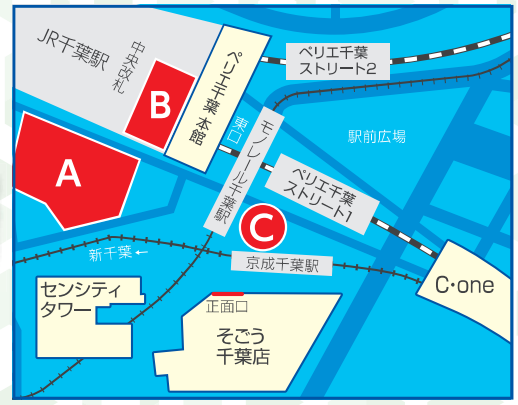

### 地元キッズダンサーによるパフォーマンス

■日時: 11月23日(土・祝)・24日(日) 各日13:00~  
23日(土・祝)は「ダブルヘッド・ダンスアカデミー」。  
24日(日)は「千葉DANCE STUDIO BEAT THE MIX」。  
地元千葉のダンススクールの生徒による発表会。  
かわいらしさと迫力あるステージを披露します。

### 地元専門学校生によるお子様向けイベント

■日時: 11月24日(日) 10:00~15:00  
地元千葉で活躍する専門学校生による  
お子様向け体験イベントを実施します。当日は生徒達が自ら考えた  
さまざまなゲームや体験イベントをお楽しみいただけます。

### 鉄道・バス イベント&グッズ販売会

■日時: 11月23日(土・祝) 11:00~15:00

- 出店社: 京成グループ(京成電鉄、京成バス、千葉海浜交通)、千葉都市モノレール、銚子電鉄、東武鉄道
- 出店内容: オリジナルグッズ販売、キャラクターグリーティング(モノちゃん)、交通安全PRブース ほか \*出店内容の詳細についてはそごう千葉店のホームページ(11月9日公開予定)をご確認ください。

開催場所

- A: ペリエ千葉「ペリヨコ」(JR千葉駅南口)
- B: JR千葉駅中央改札外 コンコース
- C: そごう千葉店「京成千葉駅西口前広場」