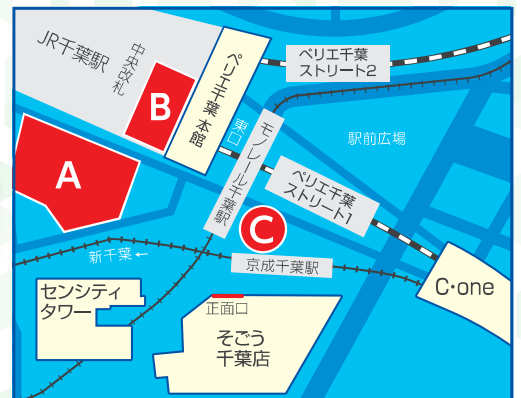

■日時: 11月23日(土・祝) 11:00~15:00

- 出店社: 京成グループ(京成電鉄、京成バス、千葉海浜交通)、千葉都市モノレール、銚子電鉄、東武鉄道
- 出店内容: オリジナルグッズ販売、キャラクターグリーティング(モノちゃん)、交通安全PRブース ほか ※出店内容の詳細についてはそごう千葉店のホームページ(11月9日公開予定)をご確認ください。

ペリエ千葉「ペリヨコ」(JR千葉駅南口) その他イベントスケジュール

11月24日(日)

女声合唱団によるコンサート ~みはま合唱団~

■11:00~

両日開催

キャラクターグリーティング (チーバくん/駅長犬/おかいものクマ/ホシーワン)

■日時: 23日(土・祝) 12:00~16:00~ *各回でいずれかのキャラクターが登場します。
24日(日) 13:30~15:00~

JR 東日本千葉支社
マスコットキャラクター
駅長犬(えきちやうけん)

そごう
キャラクター
おかいものクマ

C-one
キャラクター
ホシーワン

開催場所

- A: ペリエ千葉「ペリヨコ」(JR千葉駅南口)
- B: JR千葉駅中央改札外 コンコース
- C: そごう千葉店「京成千葉駅西口前広場」

そごう千葉店

そごう千葉店のクリスマスケーキ2024 ご予約承り会

■地階=おせちご予約会場 [12月12日(木)まで]
西武・そごうのショッピングサイト e.デパート [12月11日(水)まで]

ホテルニューオータニ幕張 (パティスリー-SATSUKI)